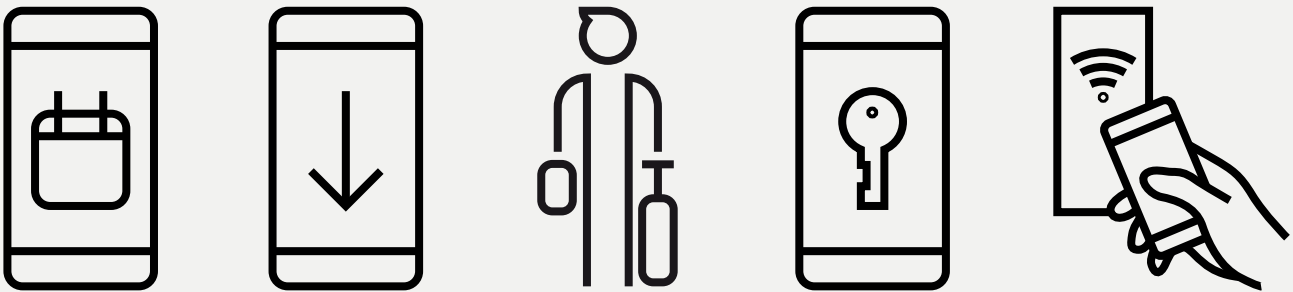

## *How mobile access works*

---

1. Ολοκληρώστε την κράτησή σας συμπληρώνοντας το registration form με τα στοιχεία σας και την ηλεκτρονική σας υπογραφή και αποστέλοντάς τα σε εμάς μαζί με την ταυτότητά σας σκαναρισμένη και από τις 2 πλευρές.
2. Ακολουθήστε το link που θα σας αποσταλεί στο email που μας έχετε δώσει. Έπειτα μπορείτε να κατεβάσετε και να εγκαταστήσετε την εφαρμογή “ASSA ABLOY Mobile” πραγματοποιώντας ταυτόχρονα την εγγραφή σας.
3. Πραγματοποιήστε online check in 24 ώρες πριν την άφιξή σας στο ξενοδοχείο.
4. Την ημέρα της άφιξής σας θα λάβετε ενημέρωση με τον αριθμό δωματίου σας και το mobile key σας.
5. Ενεργοποιήστε το Bluetooth και την τοποθεσία. Κρατήστε το κινητό σας μπροστά στην κλειδαριά για να ανοίξει η πόρτα του δωματίου σας.