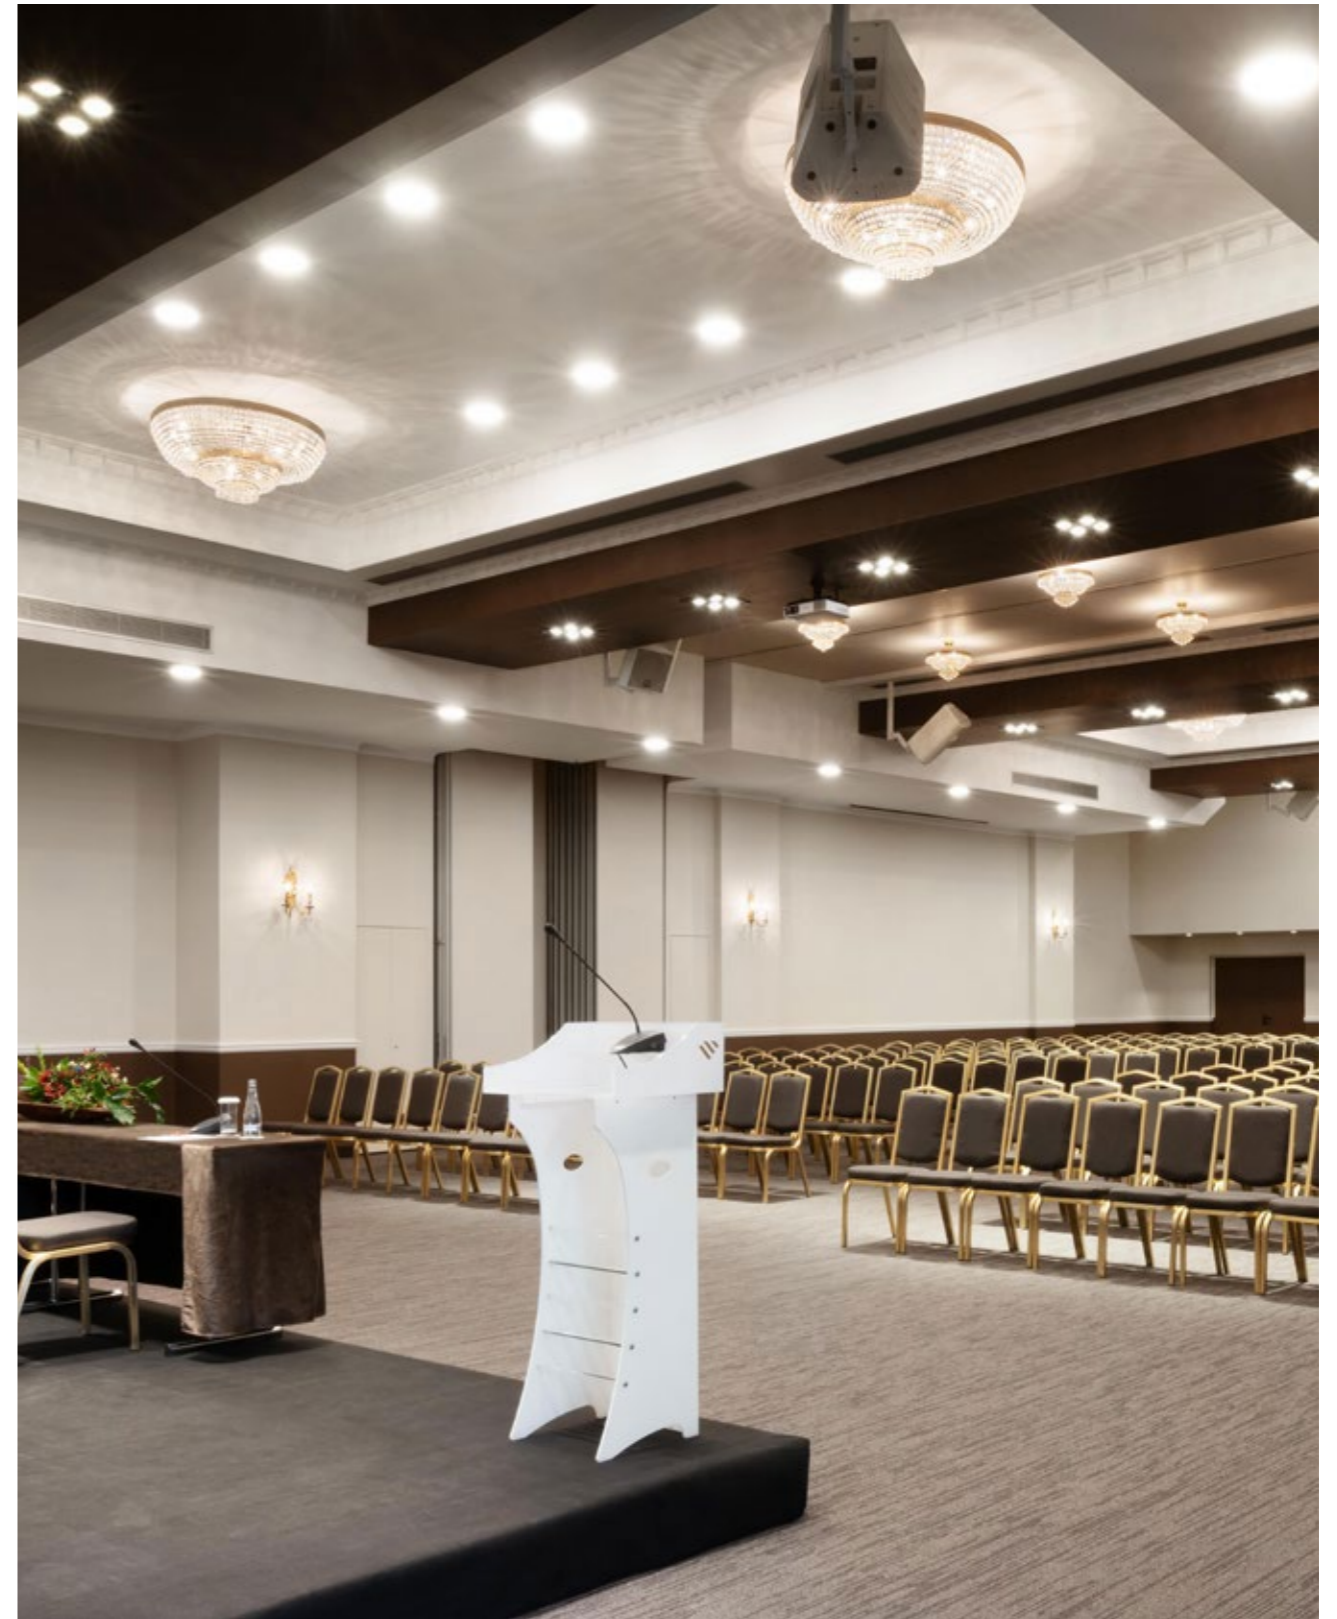

Garden Hall / Natural light infusion with a Garden view

“Garden Hall” offers natural daylight and direct access to “The Garden”, an ideal combination for business events or cocktail receptions.

Η αίθουσα συνεδρίων «Garden Hall» προσφέρει φυσικό φως ημέρας, άμεση πρόσβαση στο υπέροχο «The Garden» και αποτελεί έναν ιδανικό συνδυασμό για επαγγελματικές εκδηλώσεις ή δεξιώσεις κοκτέιλ.