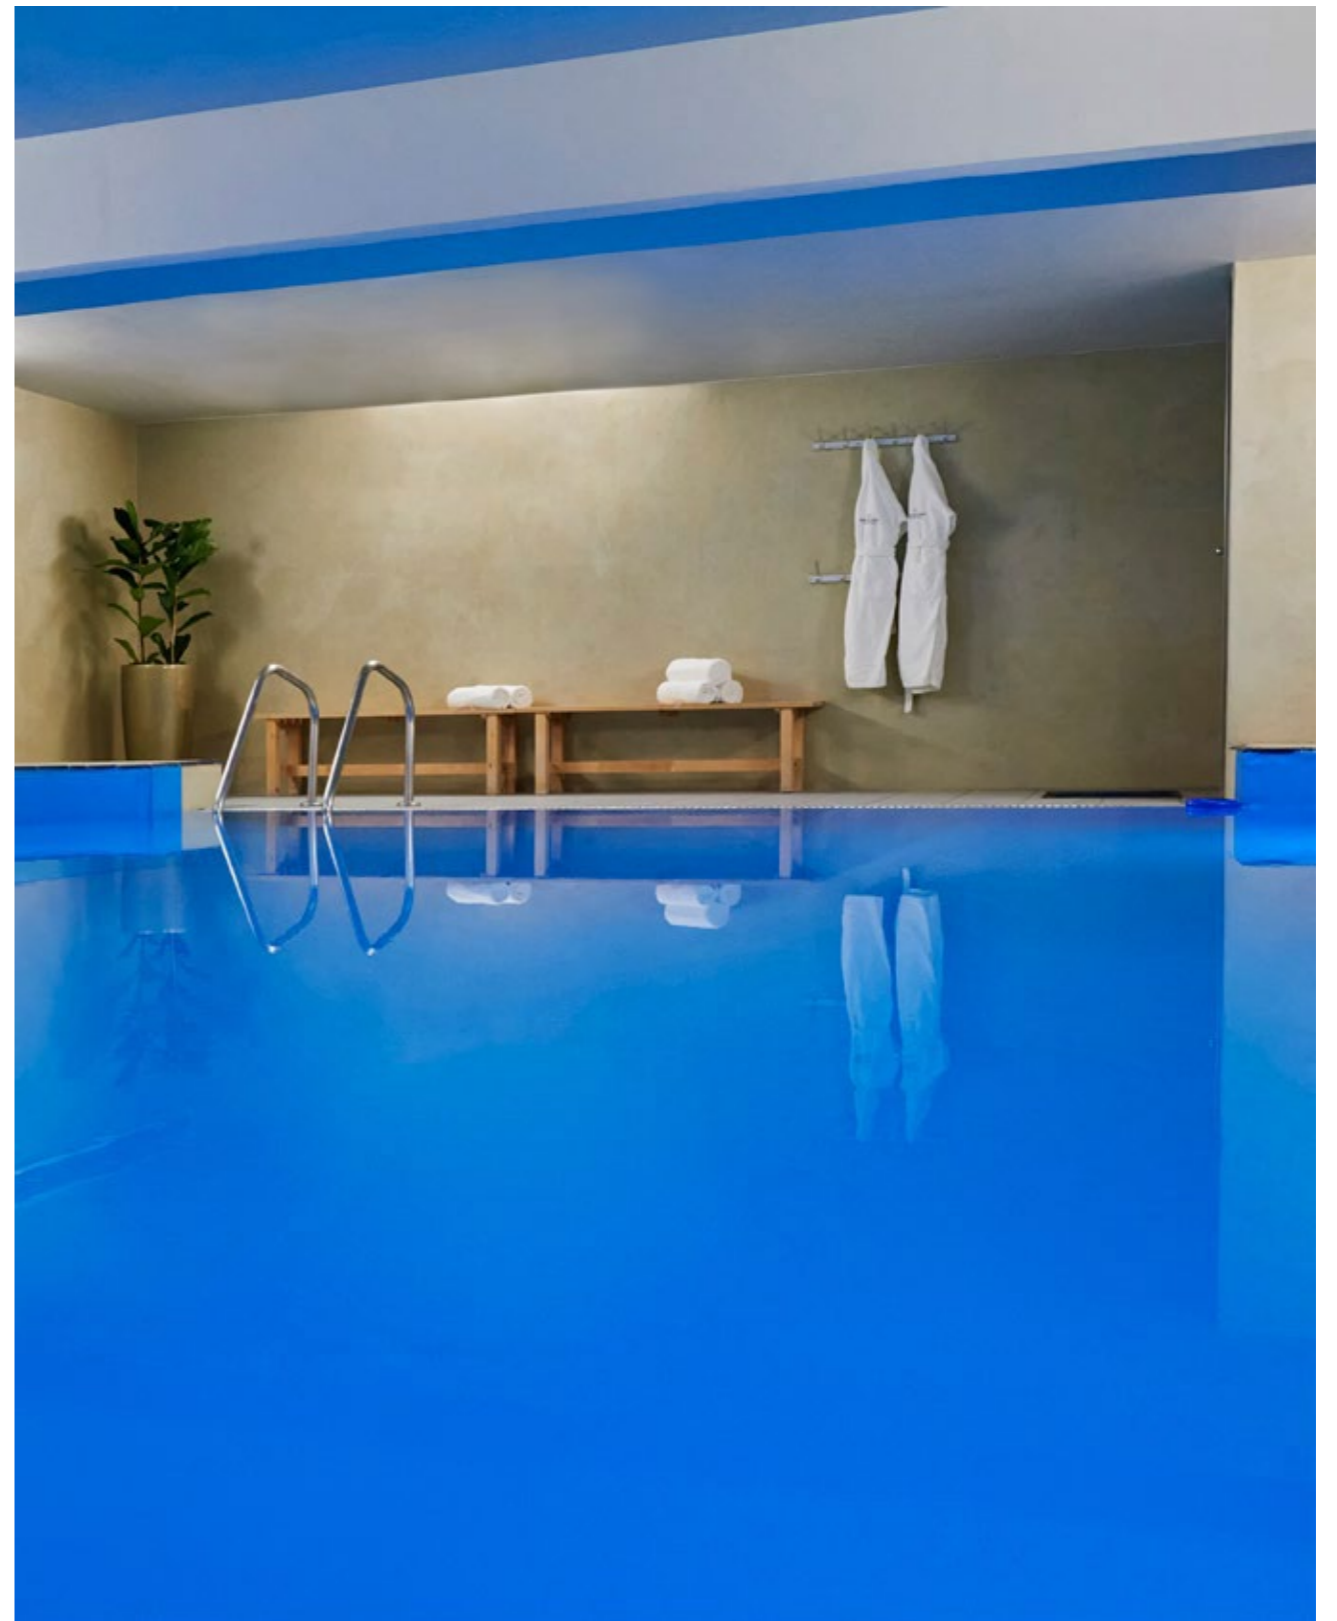

Revive your senses

Relax and revitalize yourself in our wellness center.

Χαλαρώστε και αναζωογονηθείτε
στο χώρο ευεξίας του ξενοδοχείου.

Map

One Salonica → Mall 1,4km
 Aristotelous Square → 3,9km
 Airport → 22km