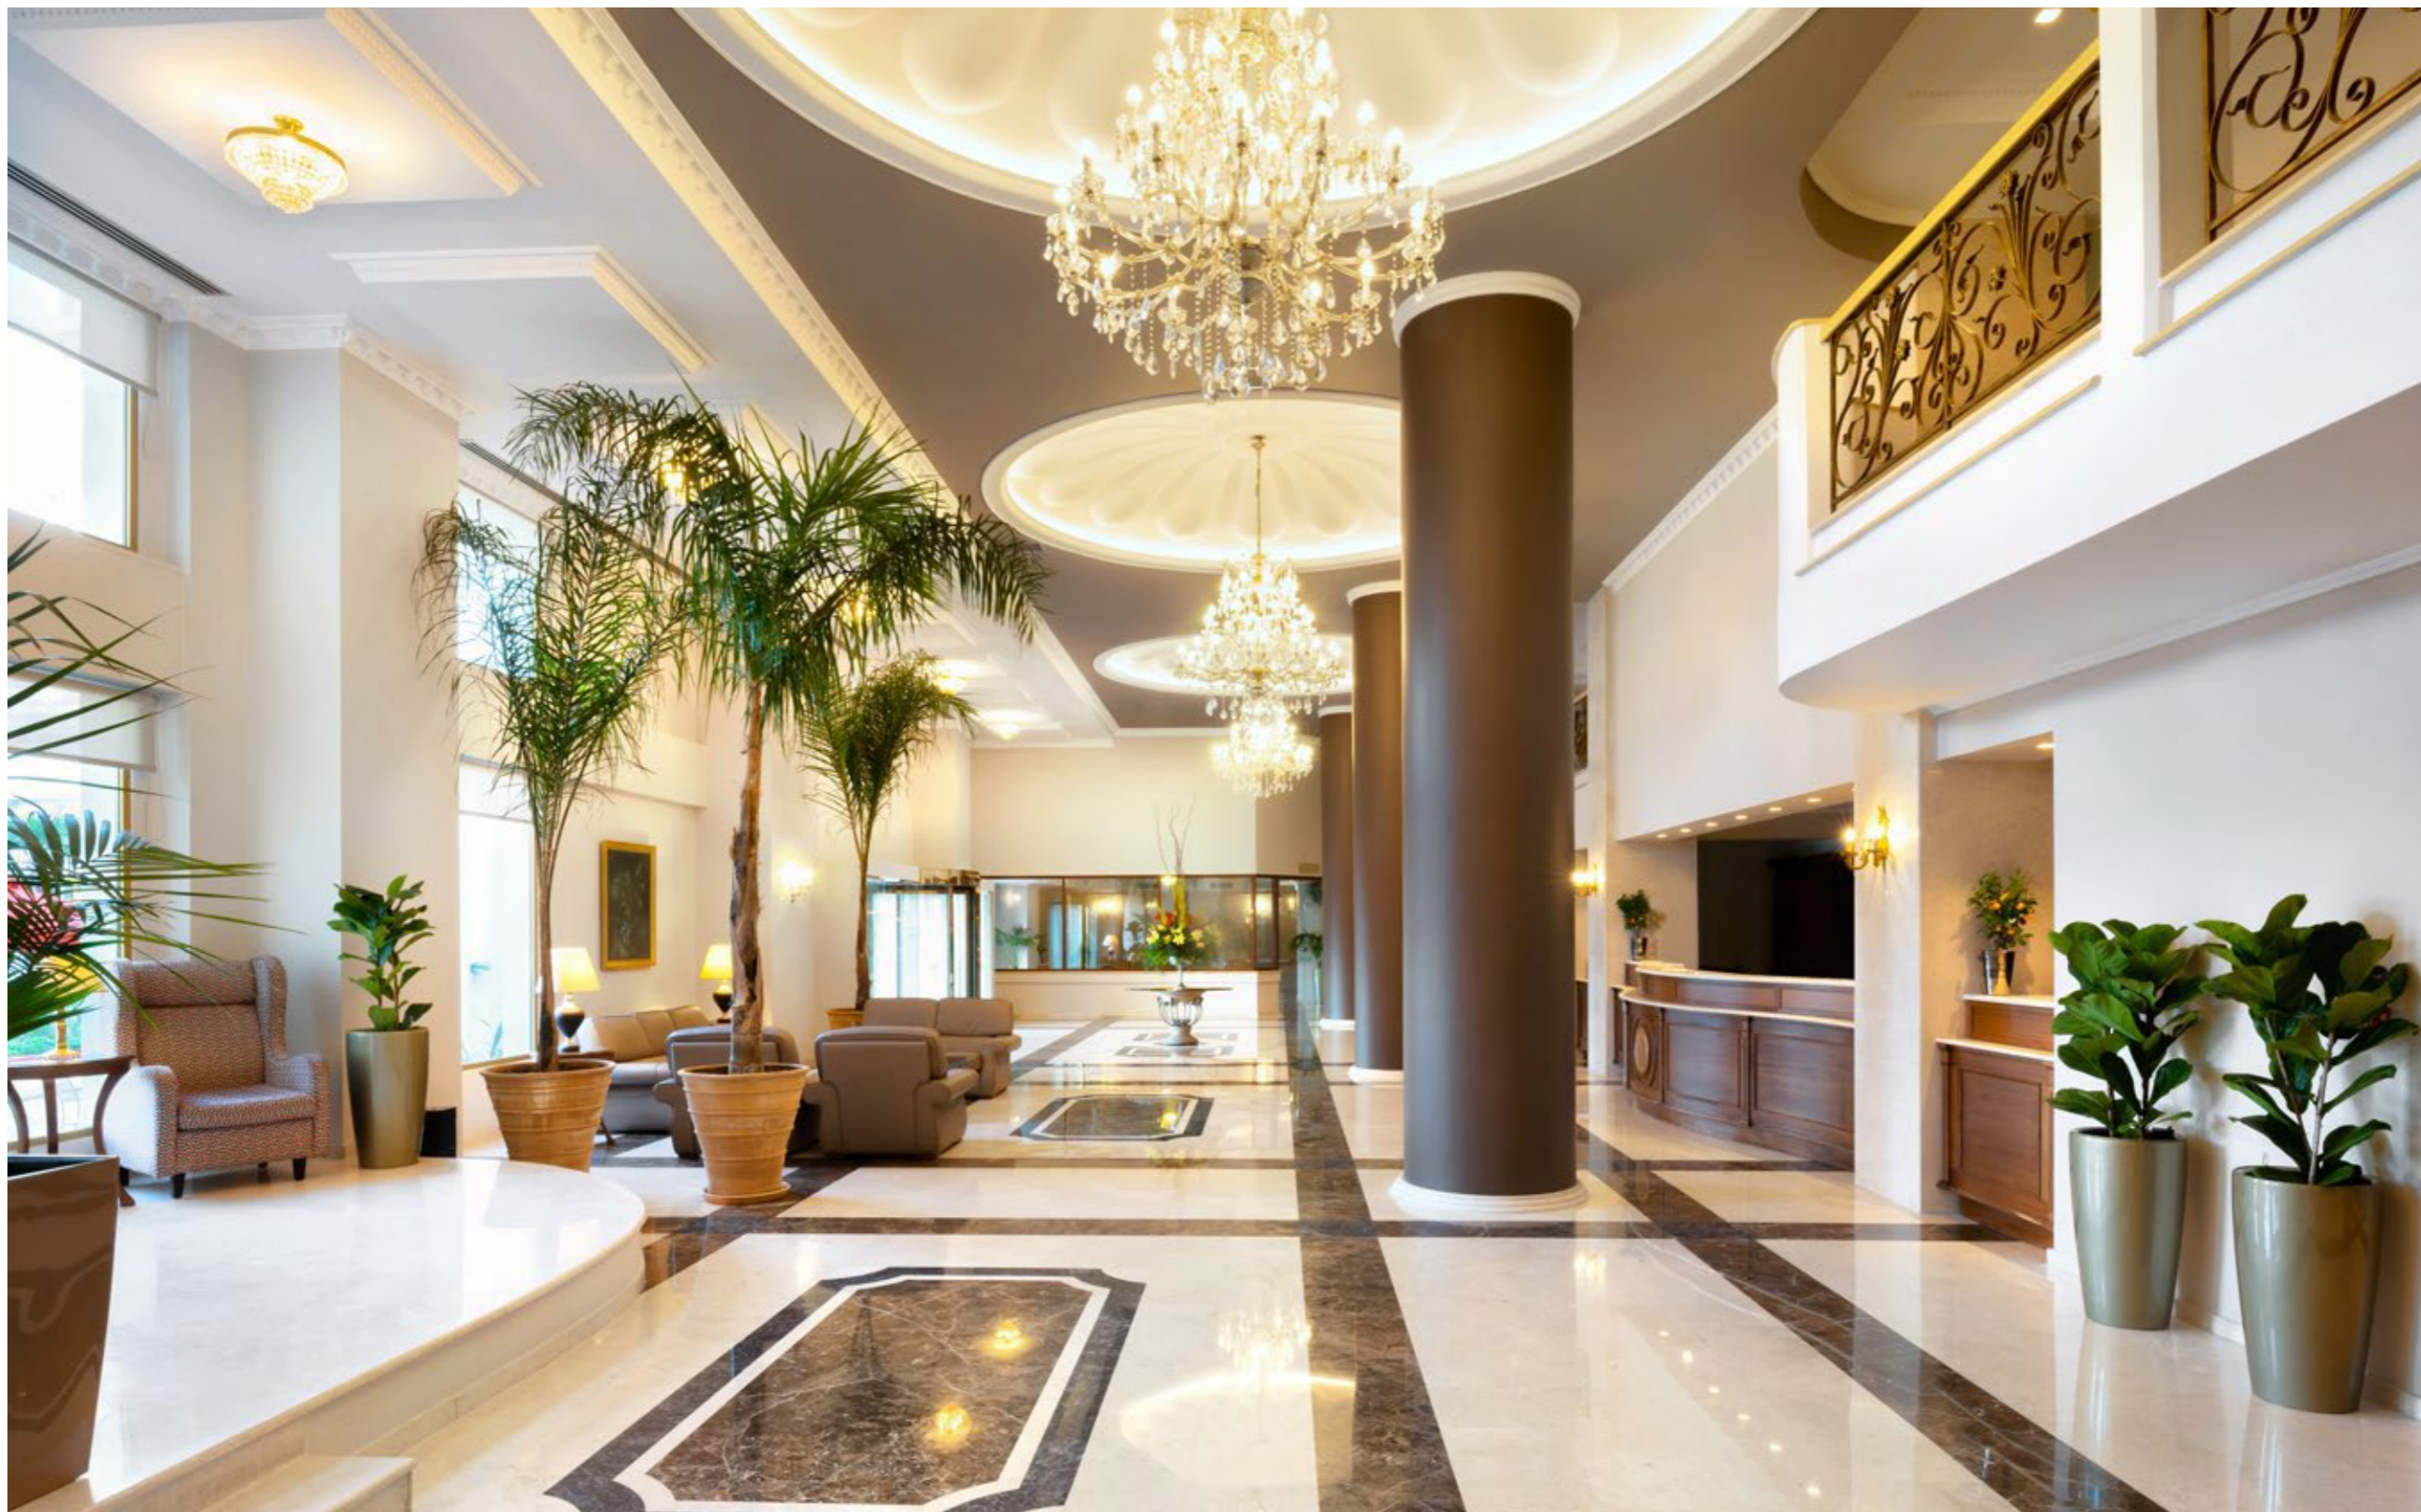

GRAND
HOTEL
PALACE

GRAND LIVING EXPERIENCE

The new Chic

Refined decoration and cozy 5* experience for business or leisure. Let us spoil you in our 243 rooms and suites.

Απολαύστε ένα άνετο περιβάλλον 5* με ανανεωμένη διακόσμηση και επιλέξτε ένα από τα 243 δωμάτια και σουίτες για μια υπέροχη διαμονή.