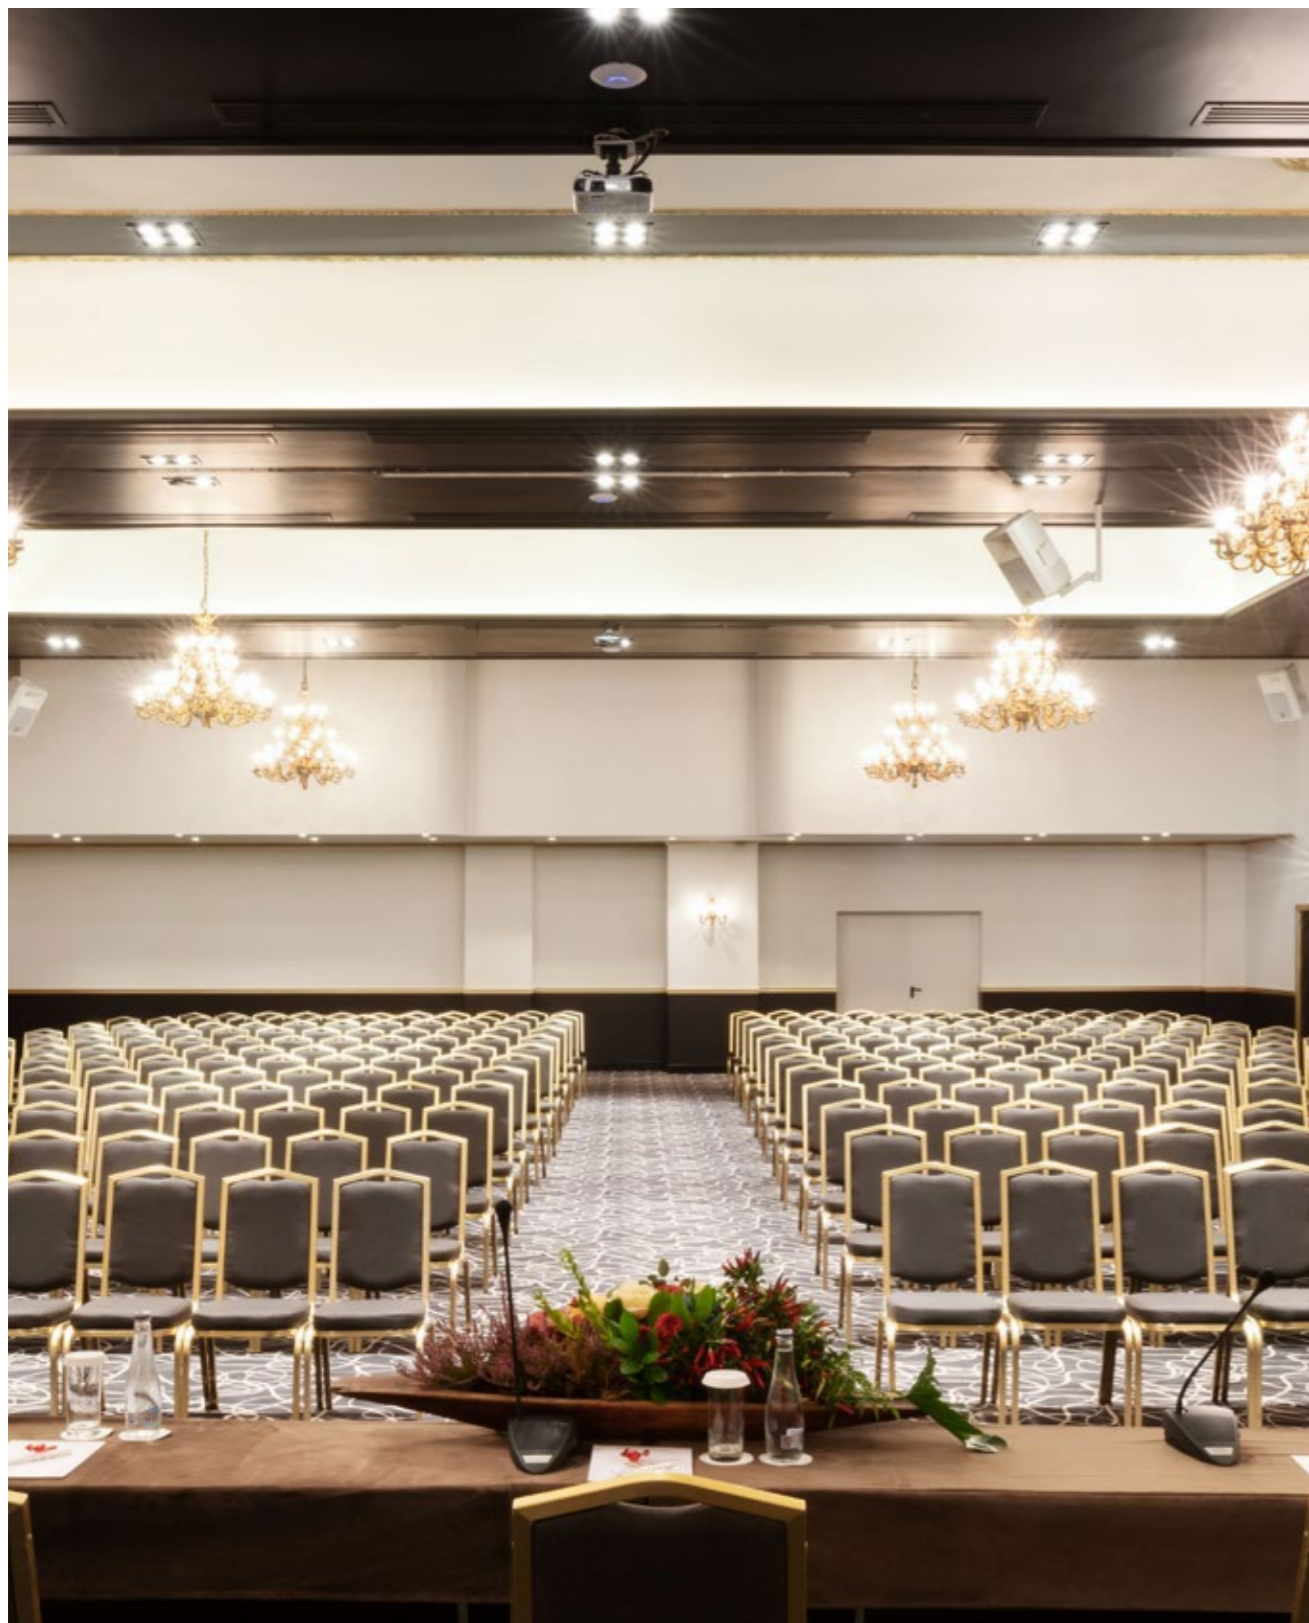

Η ολοκαίνουργια πολυμορφική αίθουσα «Grace», εντυπωσιακή και ευρύχωρη, μπορεί να φιλοξενήσει έως 1000 άτομα. Οι ρυθμιζόμενες δυνατότητες φωτισμού LED επιτρέπουν ένα ευρύ φάσμα επιλογής χρωμάτων.

## Garden Hall / Natural light infusion with a Garden view

“Garden Hall” offers natural daylight and direct access to “The Garden”, an ideal combination for business events or cocktail receptions.

Η αίθουσα συνεδρίων «Garden Hall» προσφέρει φυσικό φως ημέρας, άμεση πρόσβαση στο υπέροχο «The Garden» και αποτελεί έναν ιδανικό συνδυασμό για επαγγελματικές εκδηλώσεις ή δεξιώσεις κοκτέιλ.