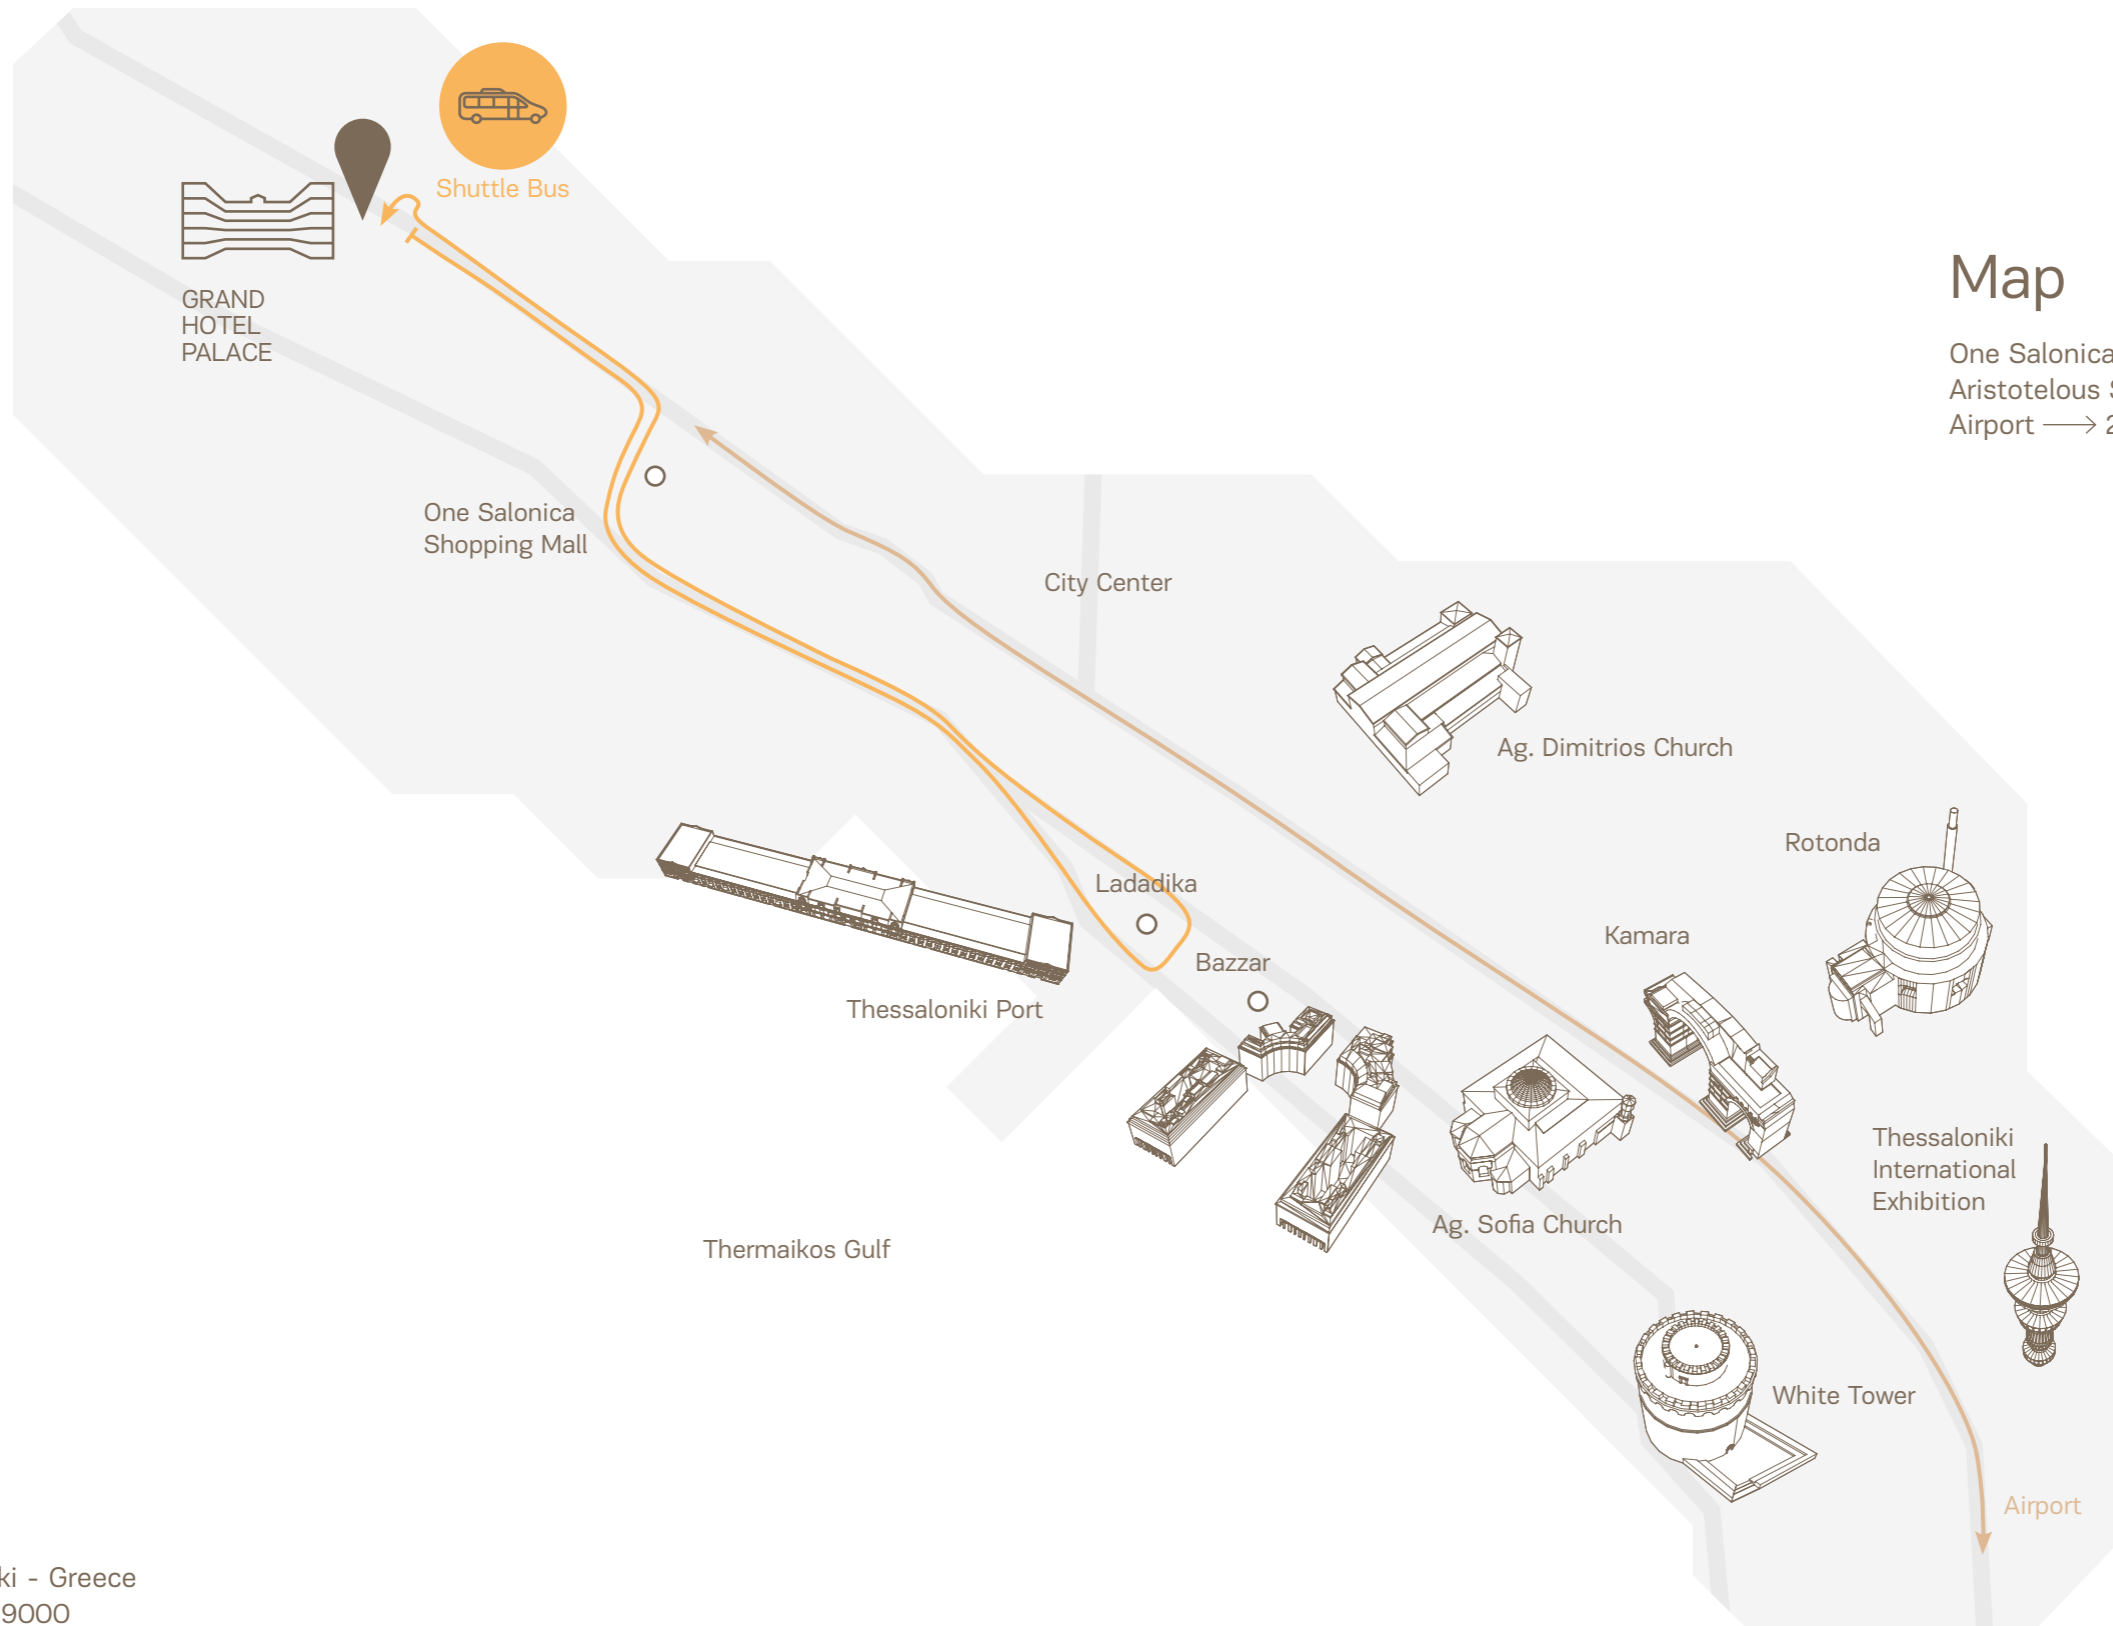

Revive your senses

Relax and revitalize yourself in our wellness center.

Χαλαρώστε και αναζωογονηθείτε
στο χώρο ευεξίας του ξενοδοχείου.

Map

One Salonica → Mall 1,4km
 Aristotelous Square → 3,9km
 Airport → 22km